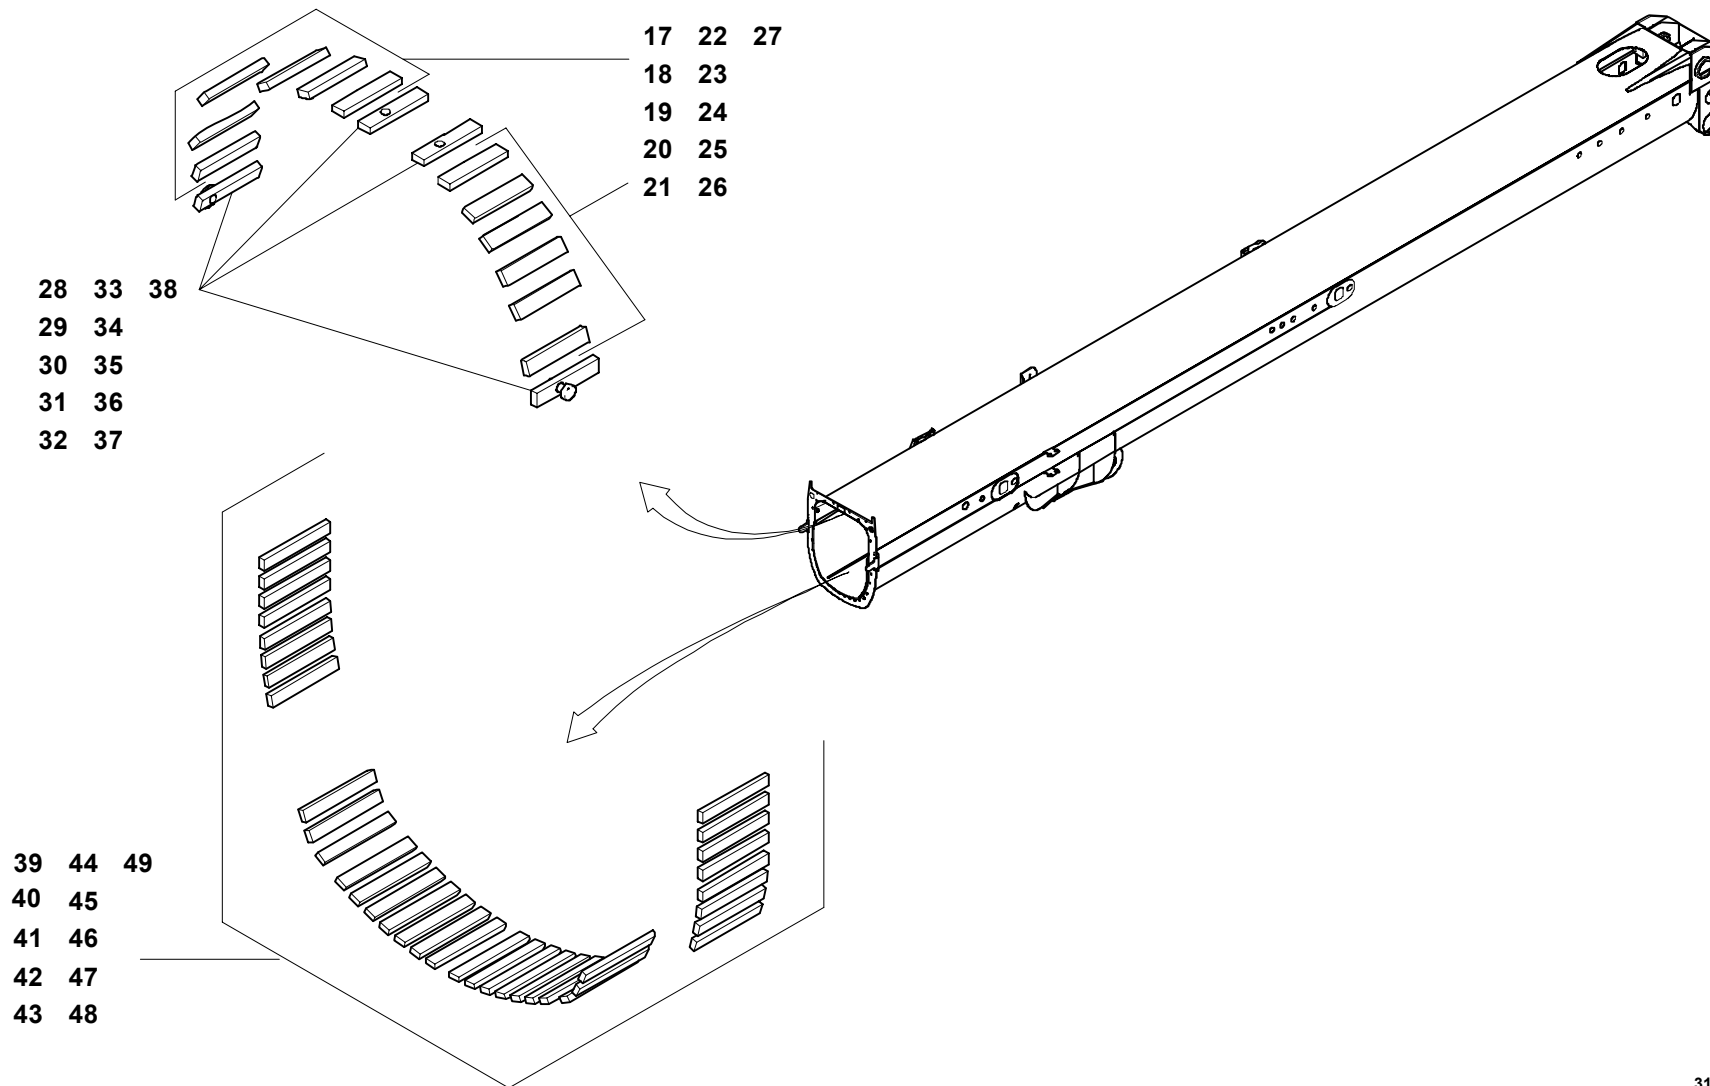

GROVE

EINBAUTEILE GRUNDKOEPPER
MOUNTING PARTS BASIC SECTION

BILDTADEL
PICTORIAL DISPLAY

GMK 4080

05.06

3114810-ETL F

1/2

G 506

GROVE

EINBAUTEILE GRUNDKOEPPER
MOUNTING PARTS BASIC SECTION

BILDТАFEL
PICTORIAL DISPLAY

GMK 4080

05.06

3114810-ETL F

2/2

G 506