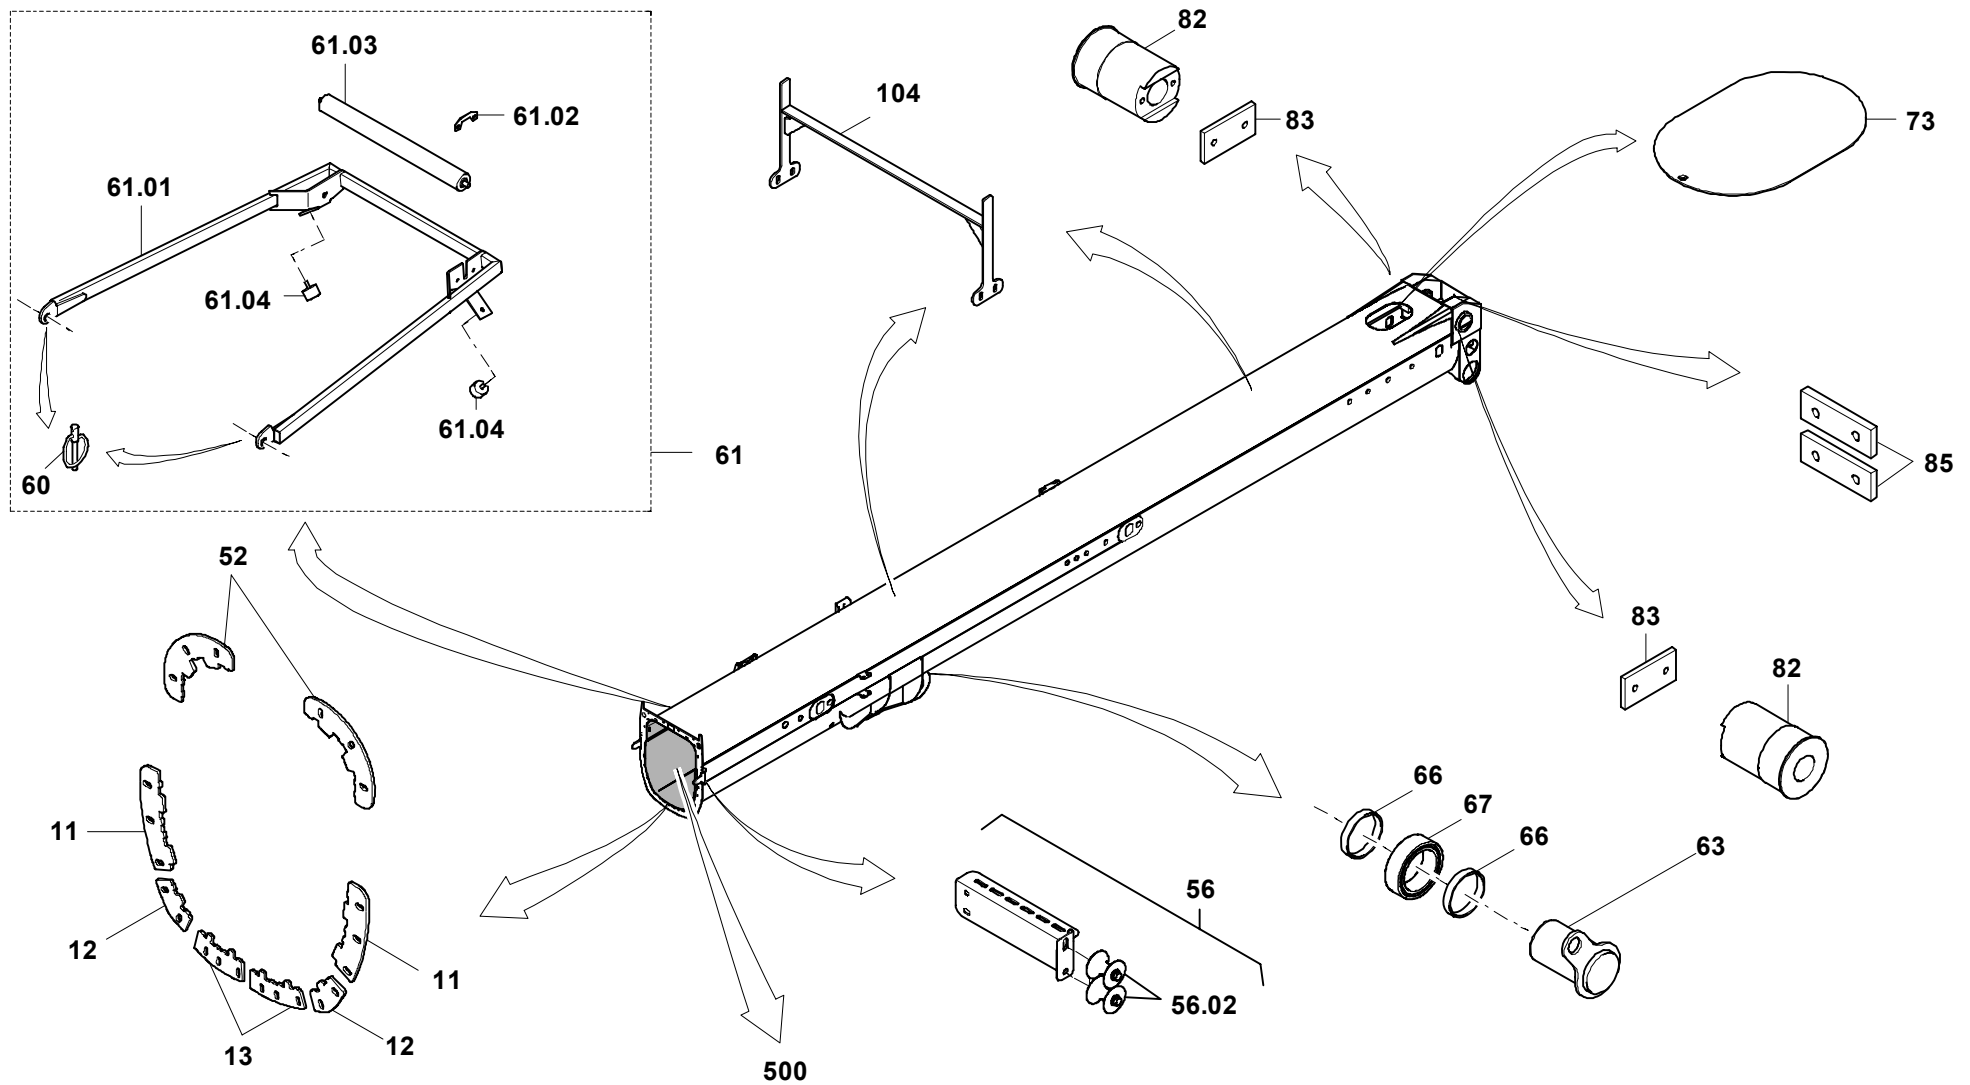

GROVE

EINBAUTEILE GRUNDKOEPPER
MOUNTING PARTS BASIC SECTION

BILDTADEL
PICTORIAL DISPLAY

GMK 4080

05.06

3114810-ETL F

1/2

G 506

GROVE

EINBAUTEILE GRUNDKOEPPER
MOUNTING PARTS BASIC SECTION

BILDТАFEL
PICTORIAL DISPLAY

GMK 4080

05.06

3114810-ETL F

2/2

G 506